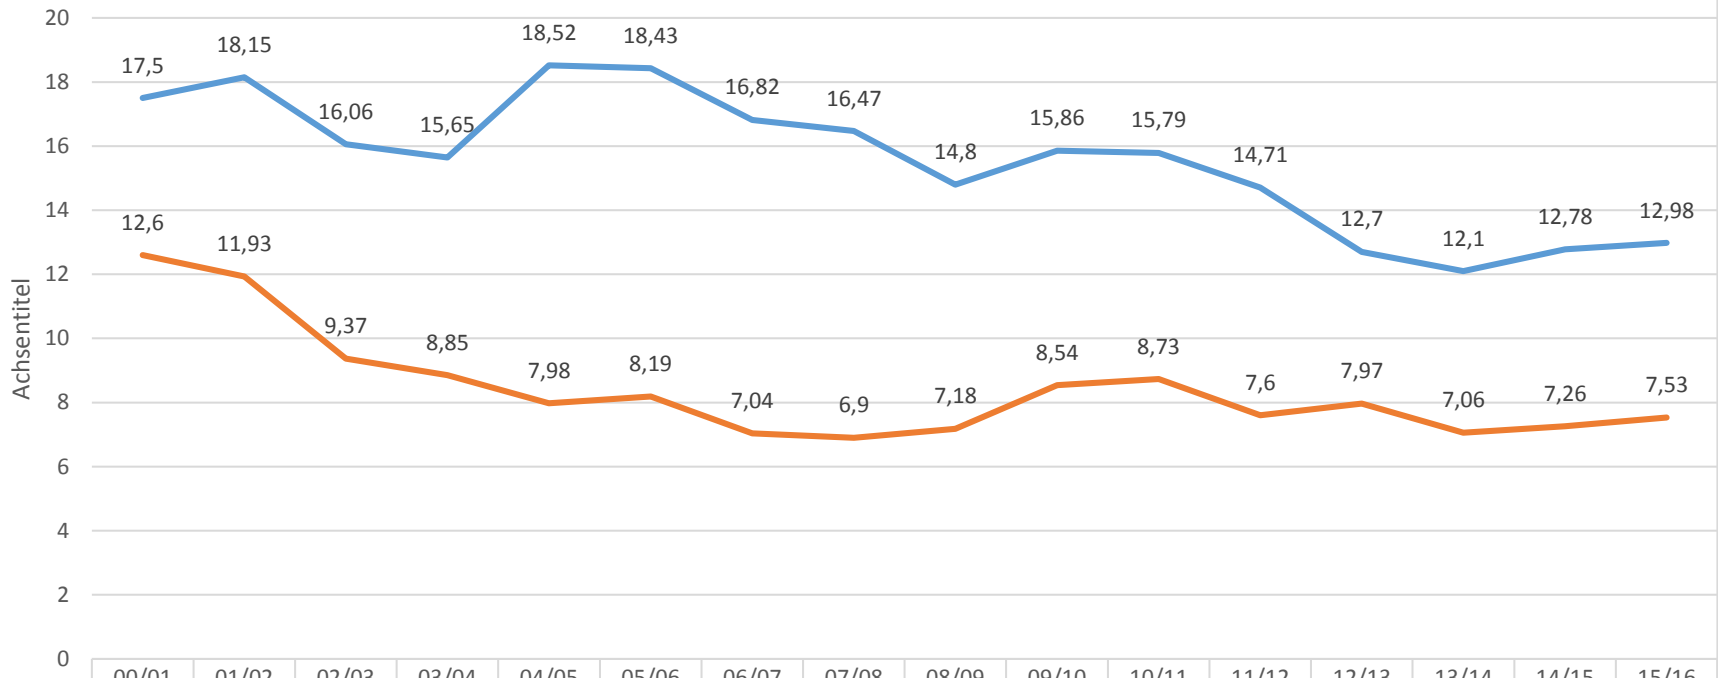

Abbruchquoten in Thüringen (Quelle TMBJS)

	00/01	01/02	02/03	03/04	04/05	05/06	06/07	07/08	08/09	09/10	10/11	11/12	12/13	13/14	14/15	15/16
Abbruchquote bbs	17,5	18,15	16,06	15,65	18,52	18,43	16,82	16,47	14,8	15,86	15,79	14,71	12,7	12,1	12,78	12,98
Abbruchquote abs	12,6	11,93	9,37	8,85	7,98	8,19	7,04	6,9	7,18	8,54	8,73	7,6	7,97	7,06	7,26	7,53